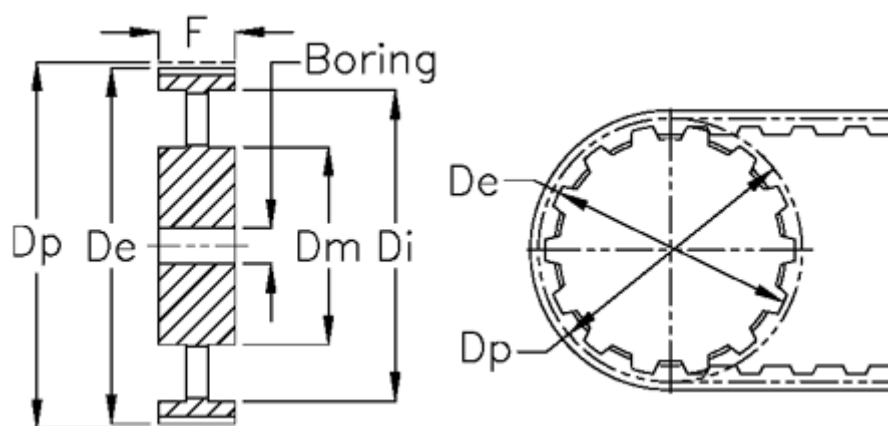

Varenummer: 604145216085
Beskrivelse: Tandremskive med nav
HTD 216 14M 85

Mål

Boring = 32	Tandantal = 216
Bredde = 85	Type = 14M
De = 959.76	Vægt = 81
Di = 102	
Dm = 160	
Dp = 962.57	
F = 920	
L = 102	